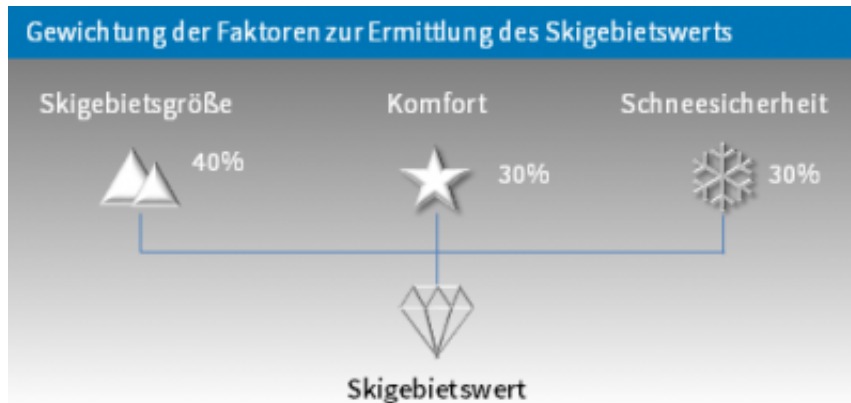

# Skigebietswert

## Gewichtung von Skigebietsgröße, Komfort und Schneesicherheit

[window.respimage &&](#)

[window.respimage\({ elements: \[document.images\[document.images.length - 1\]\] }\);](#) Gewichtung der Faktoren zur Ermittlung des Skigebietswerts

Der Montenius-Skigebietswert ergibt sich aus der Gewichtung der drei Faktoren Skigebietsgröße in Skimeilen, Skigebietskomfort und Schneesicherheit. Dazu müssen die Ergebnisse für die einzelnen Faktoren zunächst auf einen gemeinsamen Nenner gebracht werden:

Die ermittelten Werte werden mit dem Gewicht des jeweiligen Faktors multipliziert. Die Gewichtung von Skigebietsgröße, Komfort und Schneesicherheit basiert dabei auf einer Korrelationsanalyse zwischen Skigebietswerten und Ticketpreisen. Mit der gewählten Gewichtung besteht eine maximale Korrelation von Preis und Wert.